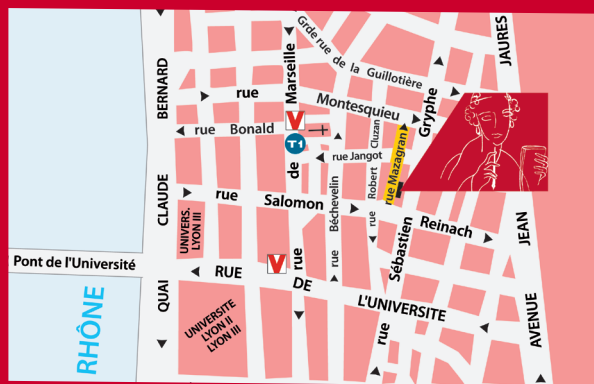

Charles, étudiant en 4^{ème} année de Droit

L'esprit de la maison

- Accompagnement personnalisé
- Entraide et responsabilisation
- Formation humaine et intellectuelle

Les cours et les salles de travail
sont au
Collège Supérieur
17 rue Mazagran, 69007 LYON
dans le quartier des facultés

Tramway T1 arrêt **Saint-André** + 5 mn à pied
Métro Ligne D **Guillotière** + 10 mn à pied
Ligne B **Saxe-Gambetta** + 10 mn à pied
Parking Lyon Parc Auto **Fosse aux Ours**
+ 10 mn à pied
Vélo'V Station **Marseille Université** ou
Marseille Félicitant + 5 mn à pied